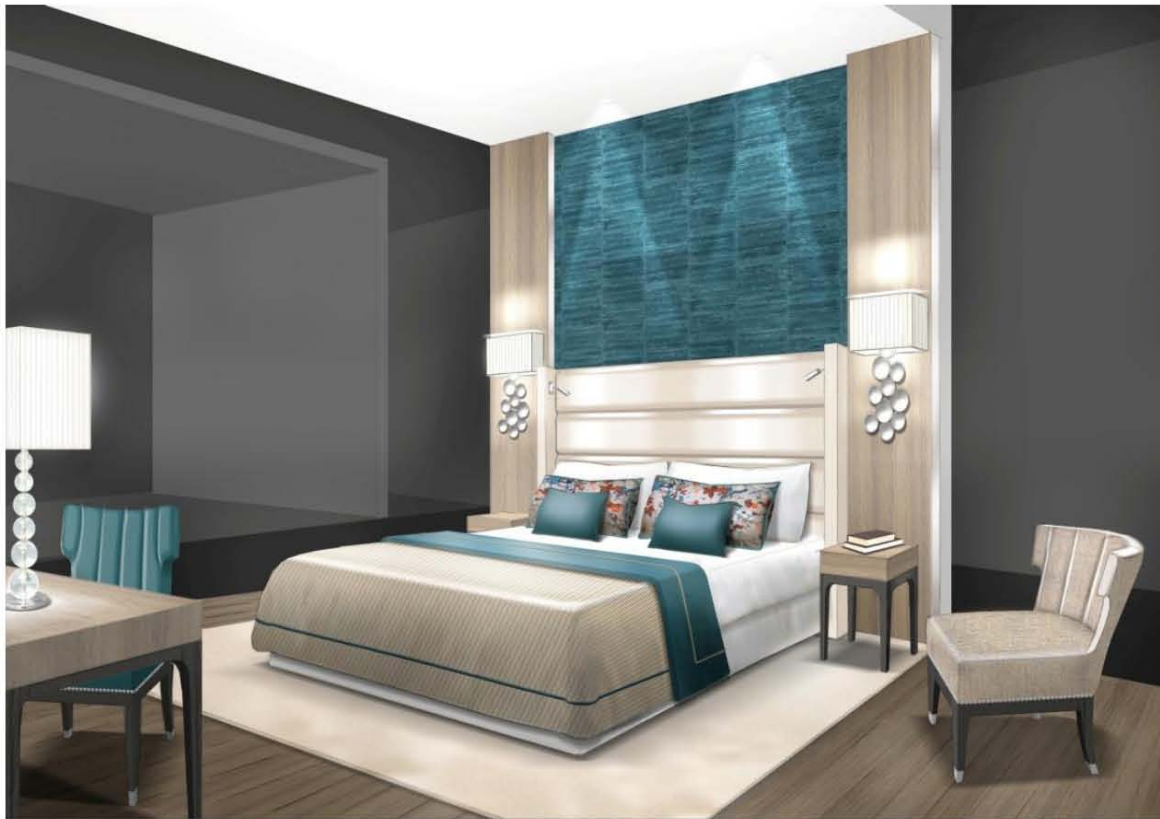

acp

Anne Catherine Pierrey
Architecte D.E.S.A

EQUIP'HOTEL 2012

**Anne-Catherine Pierrey joue l'univers
classique & contemporain pour Collinet**
Hall 7.1 C43 COLLINET

La chambre d'Anne-Catherine Pierrey pour Collinet, toute en douceur et en élégance est une invitation à la détente dans un confort de matières et de couleurs. La subtilité du gris s'associe à un bleu mer profond qui donne une sensation d'évasion : celle que retrouve le voyageur au gré de son périple. L'espace est simple et fonctionnel tout en privilégiant un esprit cocon.

Tête de lit pvc argent Design Anne-Catherine Pierrey
Vinyl Elitis Anguille bleu
Coussins Jean-Paul Gauthier pour Lelièvre
Plaid Lelièvre
Chauffeuse Lunch Collinet, tissu ZR
Chaise Lana Collinet, tissu ZR
Bureau Design Anne-Catherine Pierrey
Chevet Design Anne-Catherine Pierrey
Lampe et Appliques VDE